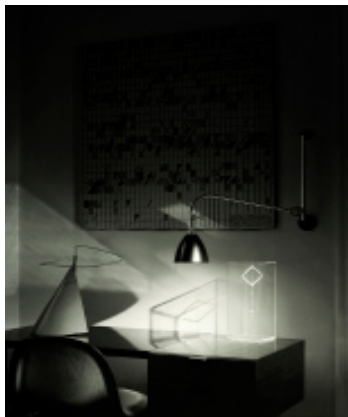

HOWE®

BESTLITE WALL LIGHT I

Available finishes:

Chrome/matt black
Chrome/matt ivory
Chrome/glossy white

Adjustable Height : 470-800 mm
Length of arm : 420 mm

£294.78 excl. vat